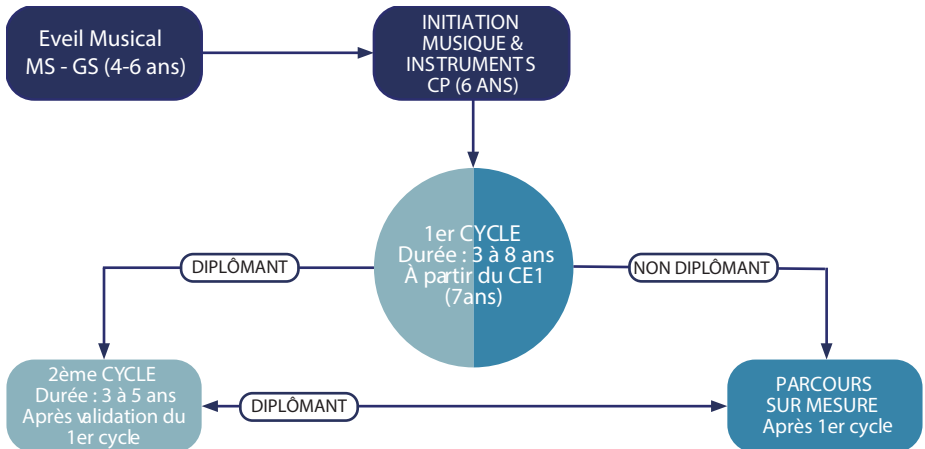

Vous avez toujours rêvé de pratiquer une activité artistique, de vous exprimer, de prendre du plaisir... ? **Les Ateliers des Arts - Conservatoire à Rayonnement Départemental de la Communauté d'agglomération du Puy-en-Velay** vous invitent à venir découvrir la fourmilière créative de son bâtiment.

PARCOURS